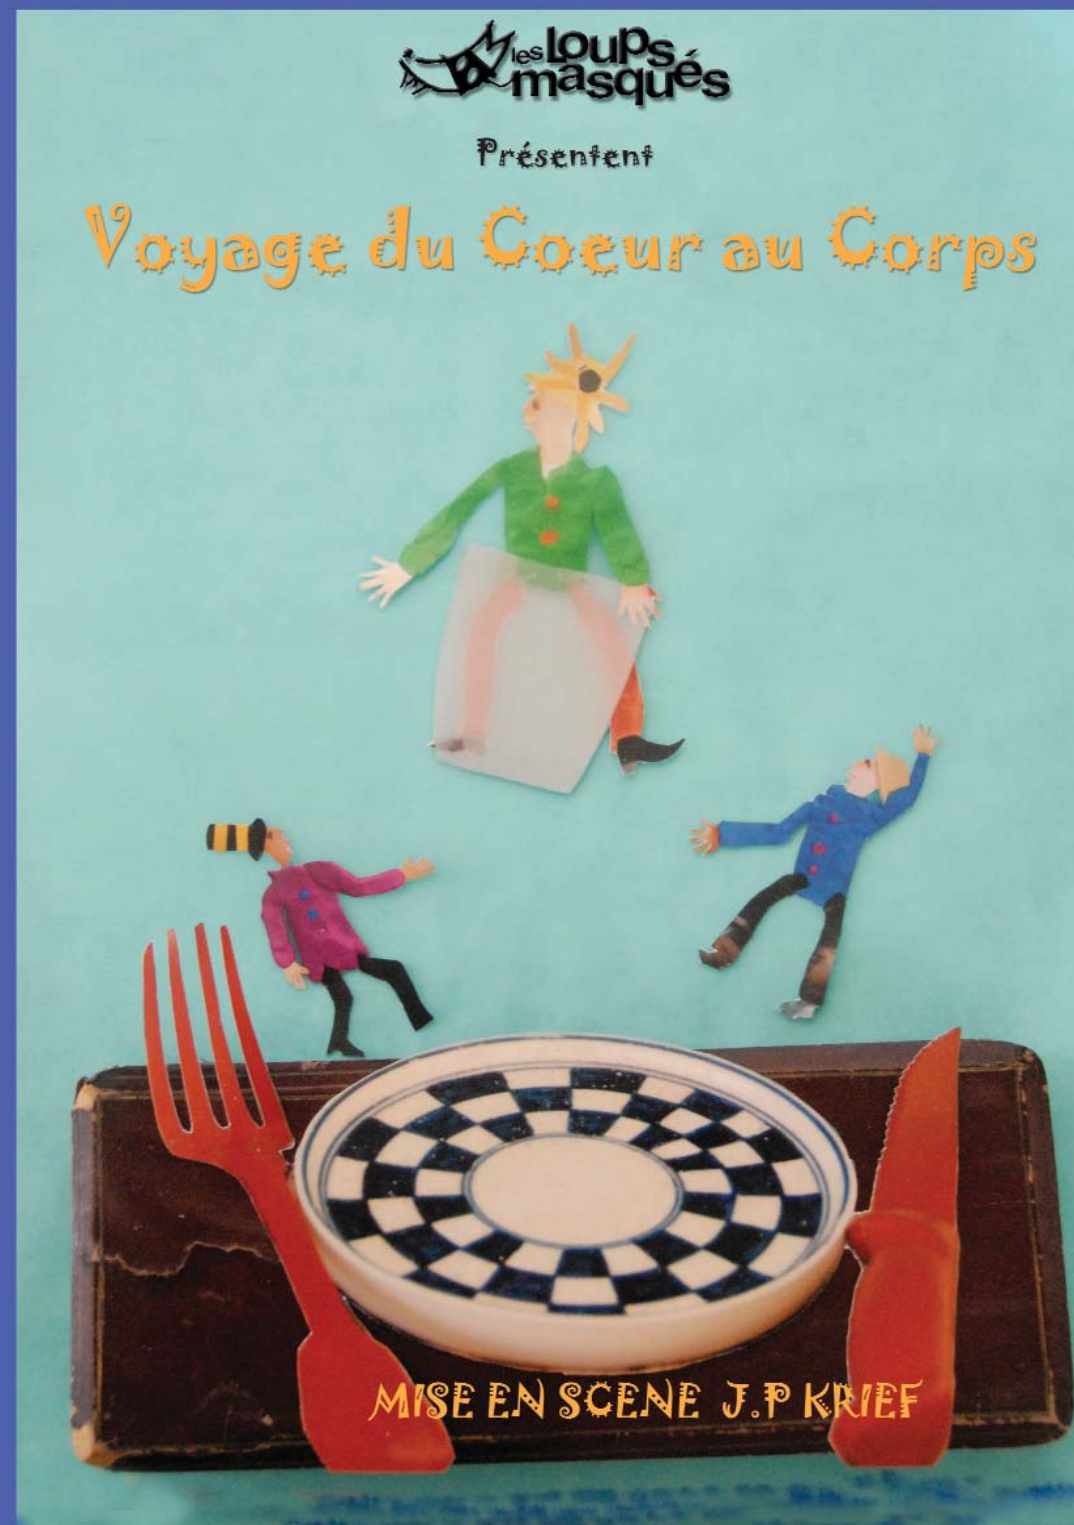

# Spectacles en tournée

**“Monsieur chasse !”  
d’après Feydeau**

**“Voyage du choeur au corps”**

**Partenaires 2010 :**

Direction Départementale de la Cohésion Sociale  
Conseil Général des Bouches du Rhône  
CUCS Politique de la ville  
CODES

## Voyage du cœur au corps

Derrière la couverture d'un livre recouvert d'une épaisse poussière se cache une histoire extraordinaire. Soufflez sur ce livre et vous y découvrirez ces quelques mots :

*Voyage du cœur au corps.*

Cette histoire commence par une mère désemparée devant son fils malade. Pour le guérir, elle ne reculera devant rien, elle fera venir en personne le célèbre magicien Claudius! D'un coup de formule magique, il réduira trois docteurs à la taille d'une allumette. Un par un, ils seront glissés dans la bouche de l'enfant malade.